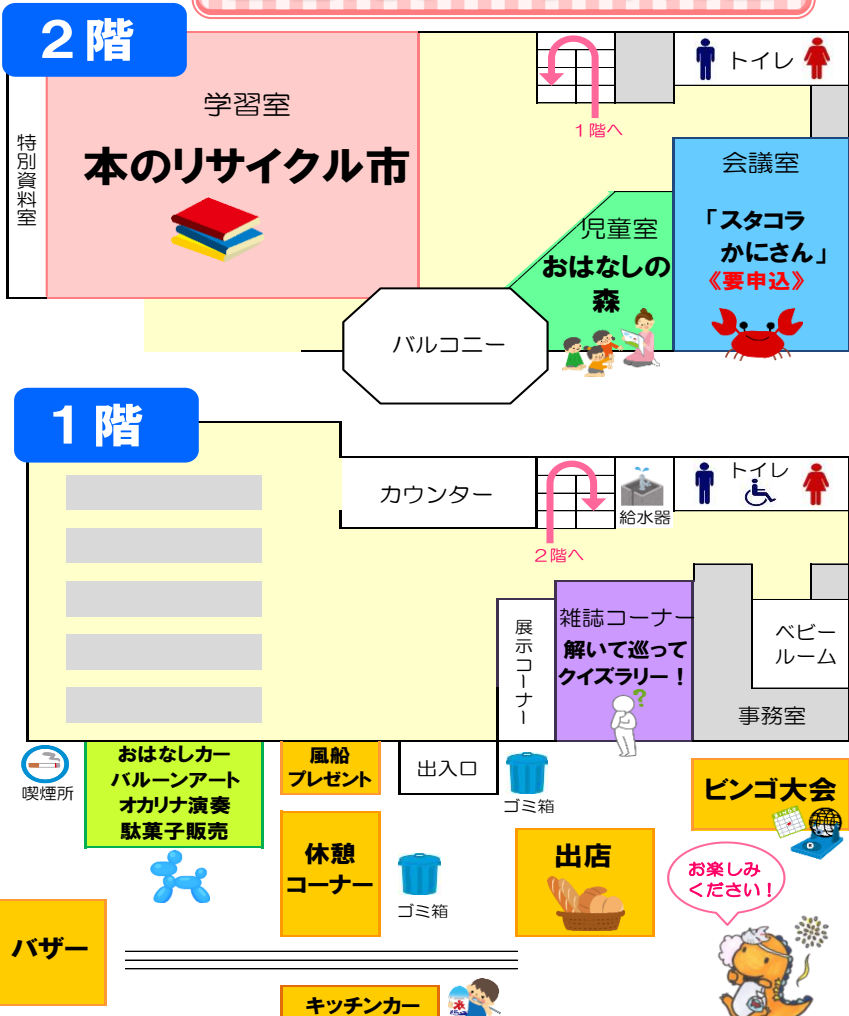

- *やきそば、赤飯など
マミーポットみぶ
- *パン・クッキー
社会福祉法人せせらぎ会
- *かき氷
元気グルメ会
- *バザー
壬生町女性会

元気グルメ会
キッチンカー

解いて巡って
クイズラリー!

子どもの本のクイズに挑戦しましょう。

図書館
まつり

タイムスケジュール

図書館内				館外		
1階	2階					
雑誌コーナー	学習室	会議室	児童室	エントランス	西側ステージ【おはなしカーパルーンアート】	
10:00 10:30 11:00 11:30 12:00 12:30 13:00 13:30 14:00 14:30 15:00	解いて巡ってクイズラリー！ 	開会の挨拶後 本のリサイクル市 	おはなしの森 	開会の挨拶	☆ ペープサート『大きないも』 すずちゃんのバルーン工房 オカリナ演奏 アンパンマンの読み聞かせなど バルーンアートプレゼント ☆ ☆…何を行うかは当日のお楽しみ	10:00 10:30 11:00 11:30 12:00 12:30 13:00 13:30 14:00 14:30 15:00
			人形劇『はだかの王さま』	出店 風船プレゼント		
			0・1・2才向け「パパもママも赤ちゃんも楽しもう！」	ビンゴ大会		
			3・4・5才向け「楽しいおはなしがいっぱい！」	出店		
			休憩	風船プレゼント		
			小学校低学年向け「水辺のおはなし」	無くなり次第終了		
			人形劇『はだかの王さま』	☆		
			おりがみ工作	☆		
				☆		
				☆		

図書館まつり 案内図

お願い

- ◆図書館内での飲食は、ご遠慮ください。
- ◆飲食の際は、休憩コーナーをご利用ください。
- ◆調べものや学習をされる方は、特別資料室をご利用ください。

交通・アクセス

東武宇都宮線・壬生駅から徒歩 15 分
壬生小学校北側 城址公園内
壬生中央公民館・歴史民俗資料館と隣接しています。