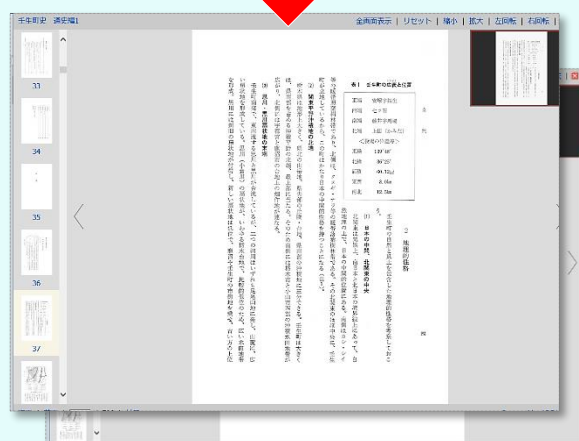

歴史資料

文化財資料

名産品資料

○壬生町史

トップページにある「歴史」「文化財」「名産品」の3つのテーマに、「壬生町史」が加わりました。

ご利用方法

- 【1】「壬生町立図書館」ホームページにあるバナーをクリックしてください。

- 【2】詳しい使用法は「壬生町地域史料デジタルアーカイブ」トップページにある「ヘルプ」をご覧ください。

QRコードからもアクセスできます。

『壬生町史 通史編1』『壬生町史 通史編2』『壬生町史 民俗編』の全内容を、高精細画像でご覧いただけます。ご覧になりたい資料の、表紙画像・目次画面・画像のいずれかのタグをクリックしてください。(『壬生町史 資料編』は、目次のみの掲載となります。)

どれか1つをクリック!

「壬生町地域史料デジタルアーカイブ」に掲載されている『壬生城郭・城下町解説書』『壬生町史』は、現在販売中です。購入については、サイト内にある僕のイラストをクリックしてね!!